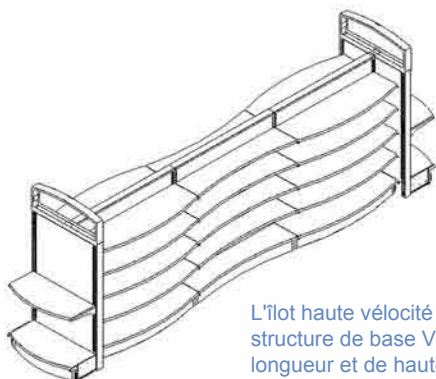

Îlot haute vitesse

Un îlot aux formes ondulées offrant des zones de merchandising haute vitesse et permettant une juste gestion des inventaires.

Entête lumineuse intégrée à la structure avec support visuel.

Section de bout d'îlot permettant une grande variété de possibilités de merchandising

Tablettes avec bordure à étiquettes pour une information instantanée et une gestion facile

Îlot de base Vic Global avec choix de dos et de finis dont un dos lumineux

La liberté de s'adapter

Îlot haute vitesse

L'îlot haute vitesse est formé d'une structure de base Vic Global de longueur et de hauteur déterminée avec des tablettes de forme arrondie concave ou convexe juxtaposées.

La section convexe plus profonde procure une zone de merchandising supplémentaire pour les produits à haute vitesse.

La section concave moins profonde accentue le sentiment de mouvement tout en offrant un espace idéal pour les produits à plus faible vitesse.